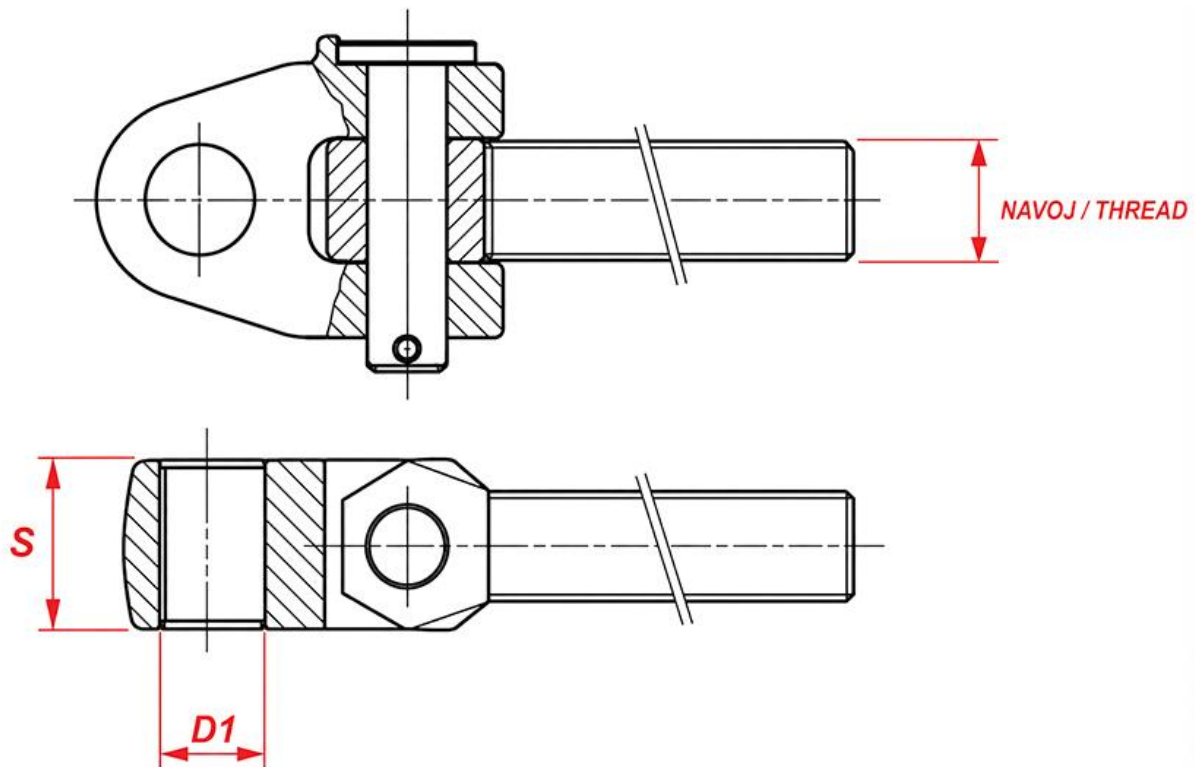

DIMENSIONS – TECHNICAL DATA SHEET

NAVOJNA KLJUKA SPECIAL ZA POTEZNICE

THREADED HOOK SPECIAL FOR TOP LINK

ŠIFRA / CODE	KATEGORIJA / CATEGORY	NAVOJ / THREAD	SMER NAVOJA / THREAD DIRECTION	D1	S
11584	CAT 2	30x3	Desni / Right	25,4	51
11585	CAT 3	30x3	Desni / Right	32	51
11586	CAT 3	36x3	Desni / Right	32	51

MATERIAL : 35CrMo4 UNI 5332

ZAŠČITA / PROTECTION : Cinkana / Zinc